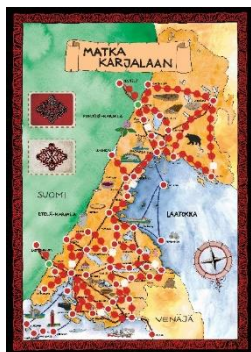

## MATKA KARJALAAN -LAUTAPELI

Pelissä seikkaillaan luovutetun Karjalan pitäjissä teitä, rautateitä ja vesistöjä pitkin. Samalla opitaan tietoa alueen historiasta ja kulttuurista. Mukana myös luovutetun Karjalan pitäjistä kertova vihko.